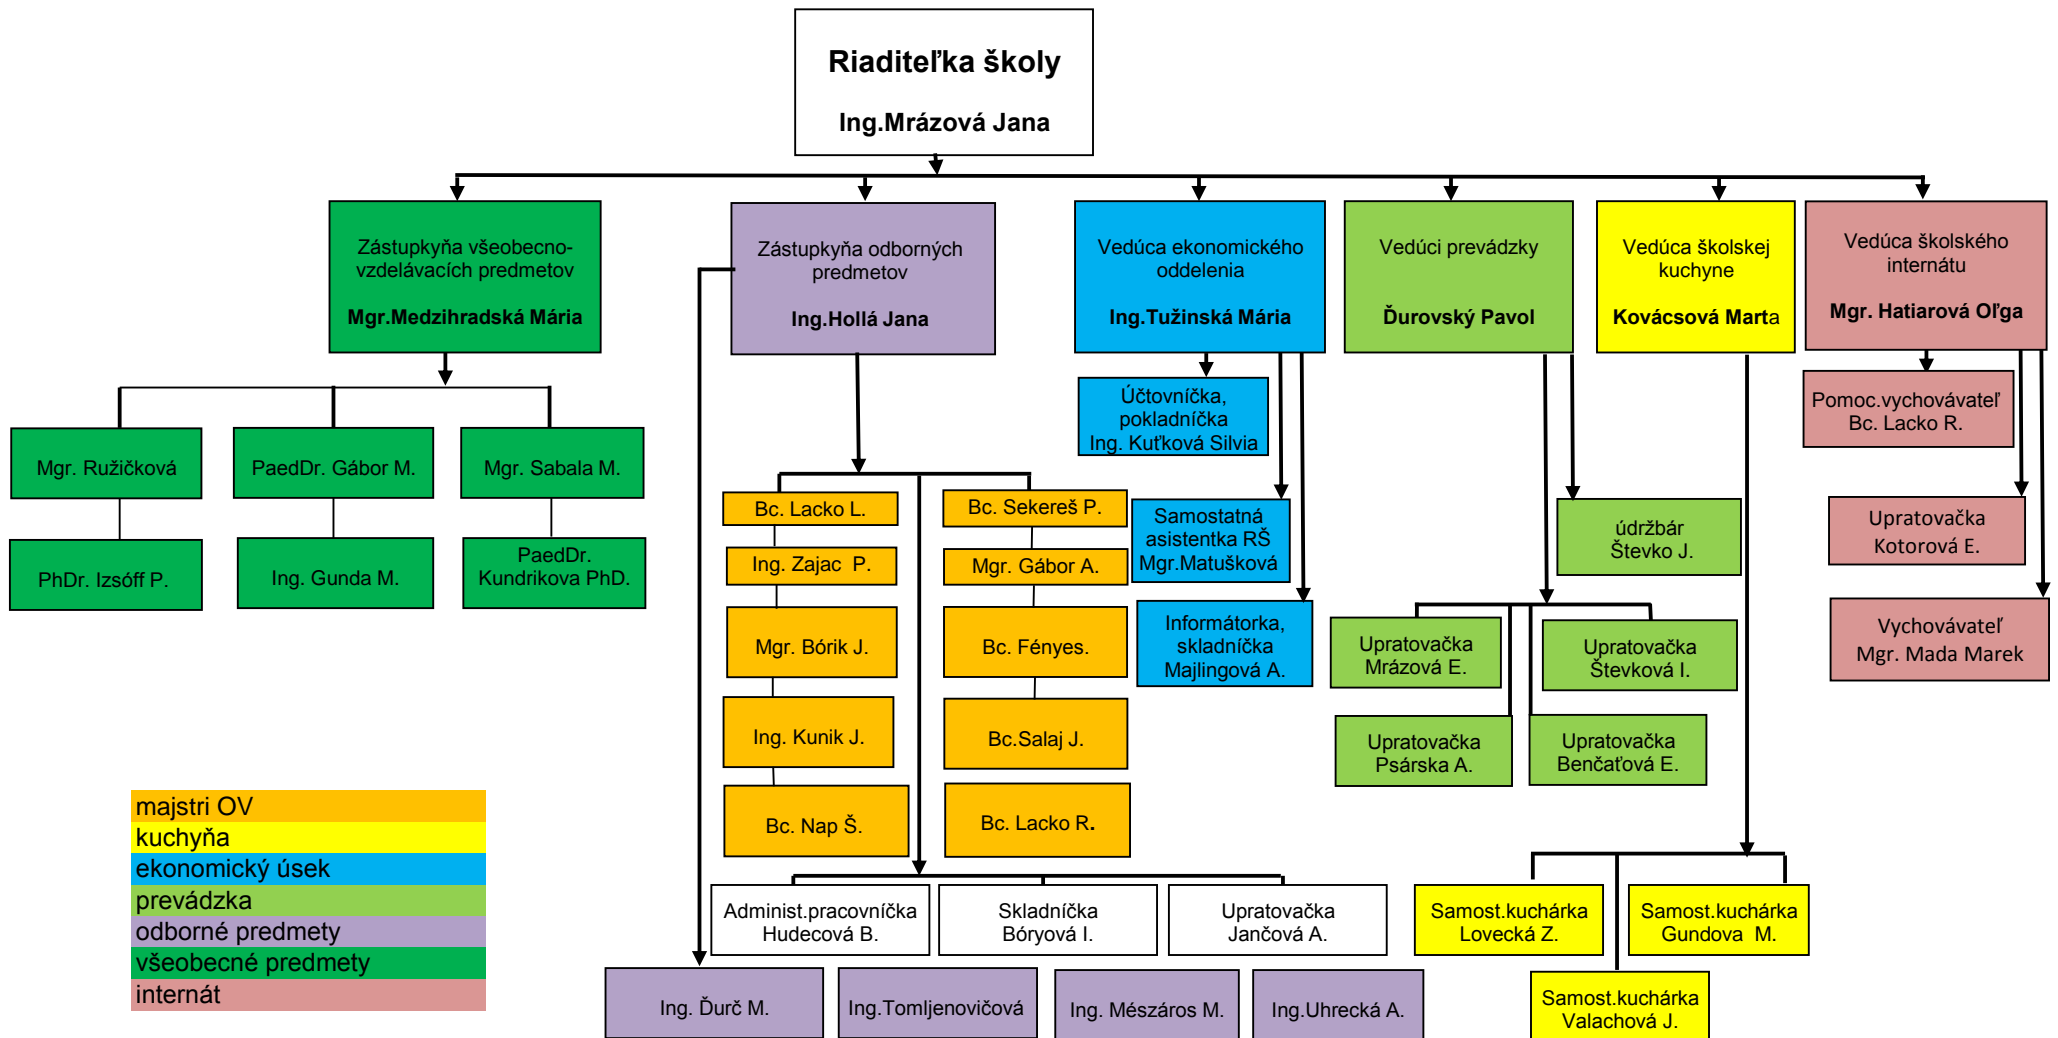

Organizačná štruktúra SOŠt Tlmače k 01. 09. 2023

- majstri OV
- kuchyňa
- ekonomický úsek
- prevádzka
- odborné predmety
- všeobecné predmety
- internát