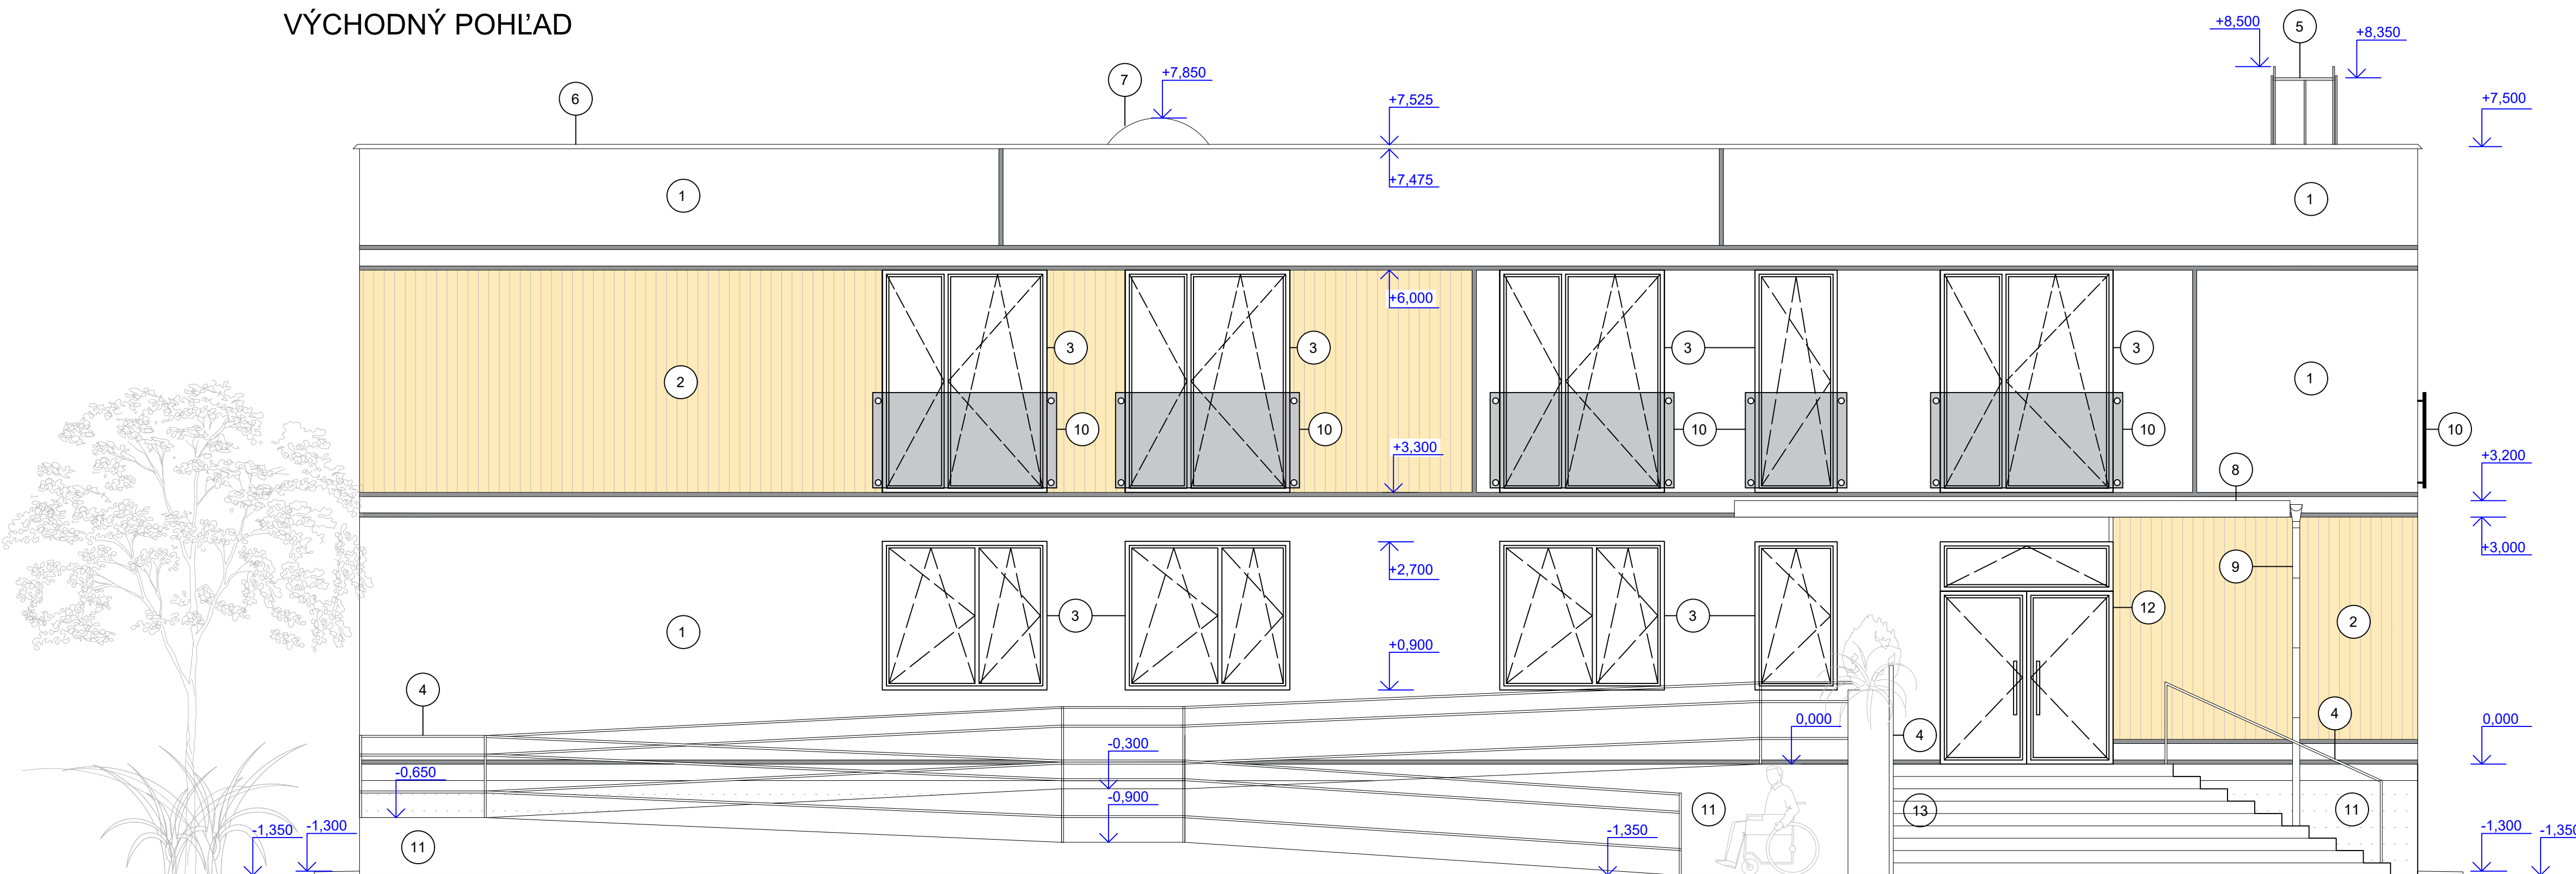

SEVERNÝ POHĽAD

- 1 OMIETKA PRIEČELIA, WEBER, BIELA, B100
- 2 DREVENÁ ODVETRANÁ FASÁDA ZO SIBIRSKÉHO SMREKOVCA
- 3 PLASTOVÉ OKNÁ, SLOVAKTUAL, ANTRCIT AC4583
- 4 OCELOVÉ ZÁBRADLIE, NEREZOVÉ, SYSTETICKÝ NÁTER, ANTRACIT AC4583
- 5 POŽIARNY REBRÍK, MUNK GUNZBURGER STEIGTECHNIK, 520105, POZINK. OCE
- 6 OPLECHOVANIE ATIKY, POZINK. PLEC, SYNETICKÝ NÁTER, ANTRACIT AC4583
- 7 AKRYLÁTOVÝ POKLOP
- 8 MARKÍZA, OPLECHOVANIE MEDENÝM PLECHOM, ANTRACIT AC4583
- 9 DAŽDOVÝ ŽLAB, FARBA ANRACIT AC4583
- 10 SKLENENÉ FRANCÚZKE OKNO AISI304
- 11 SOKLOVÉ MURIVO, STEGU GRENADA 5 KAMENNÝ OBKLAD
- 12 VSTUPNÉ PRESKLENÉ DVER, SLOVAKTUAL, OCEĽ RÁM ANTRACIT AC4583
- 13 MRAZUVZDORNÁ DLAŽBA BASEL 60BK

VÝCHODNÝ POHĽAD

±0.000 ≙ 142.000 m.n.m.

ZODP. PROJ. ĎURĎOVIČ	VYPRACOVAL ĎURĎOVIČ	KRESLIL ĎURĎOVIČ	KONTROLOVAL Ing. CIBULOVÁ	SPŠ STAVEBNÁ A GEODETICKÁ DRIENOVA 35, BRATISLAVA
KRAJ : BRATISLAVSKÝ				FORMÁT A1
INVESTOR : PRIEMSTAV a.s.				DÁTUM 2023
NÁZOV AKCIE :				ST PD P
<b>KANCELÁRIE</b>				Č. ZÁKAZKY
				Č. KÓPIE
				ARCH. Č.
DRUH VÝKRESU :				MIERKA : 1:50
POHĽADY				v.č. : <b>A-8</b>