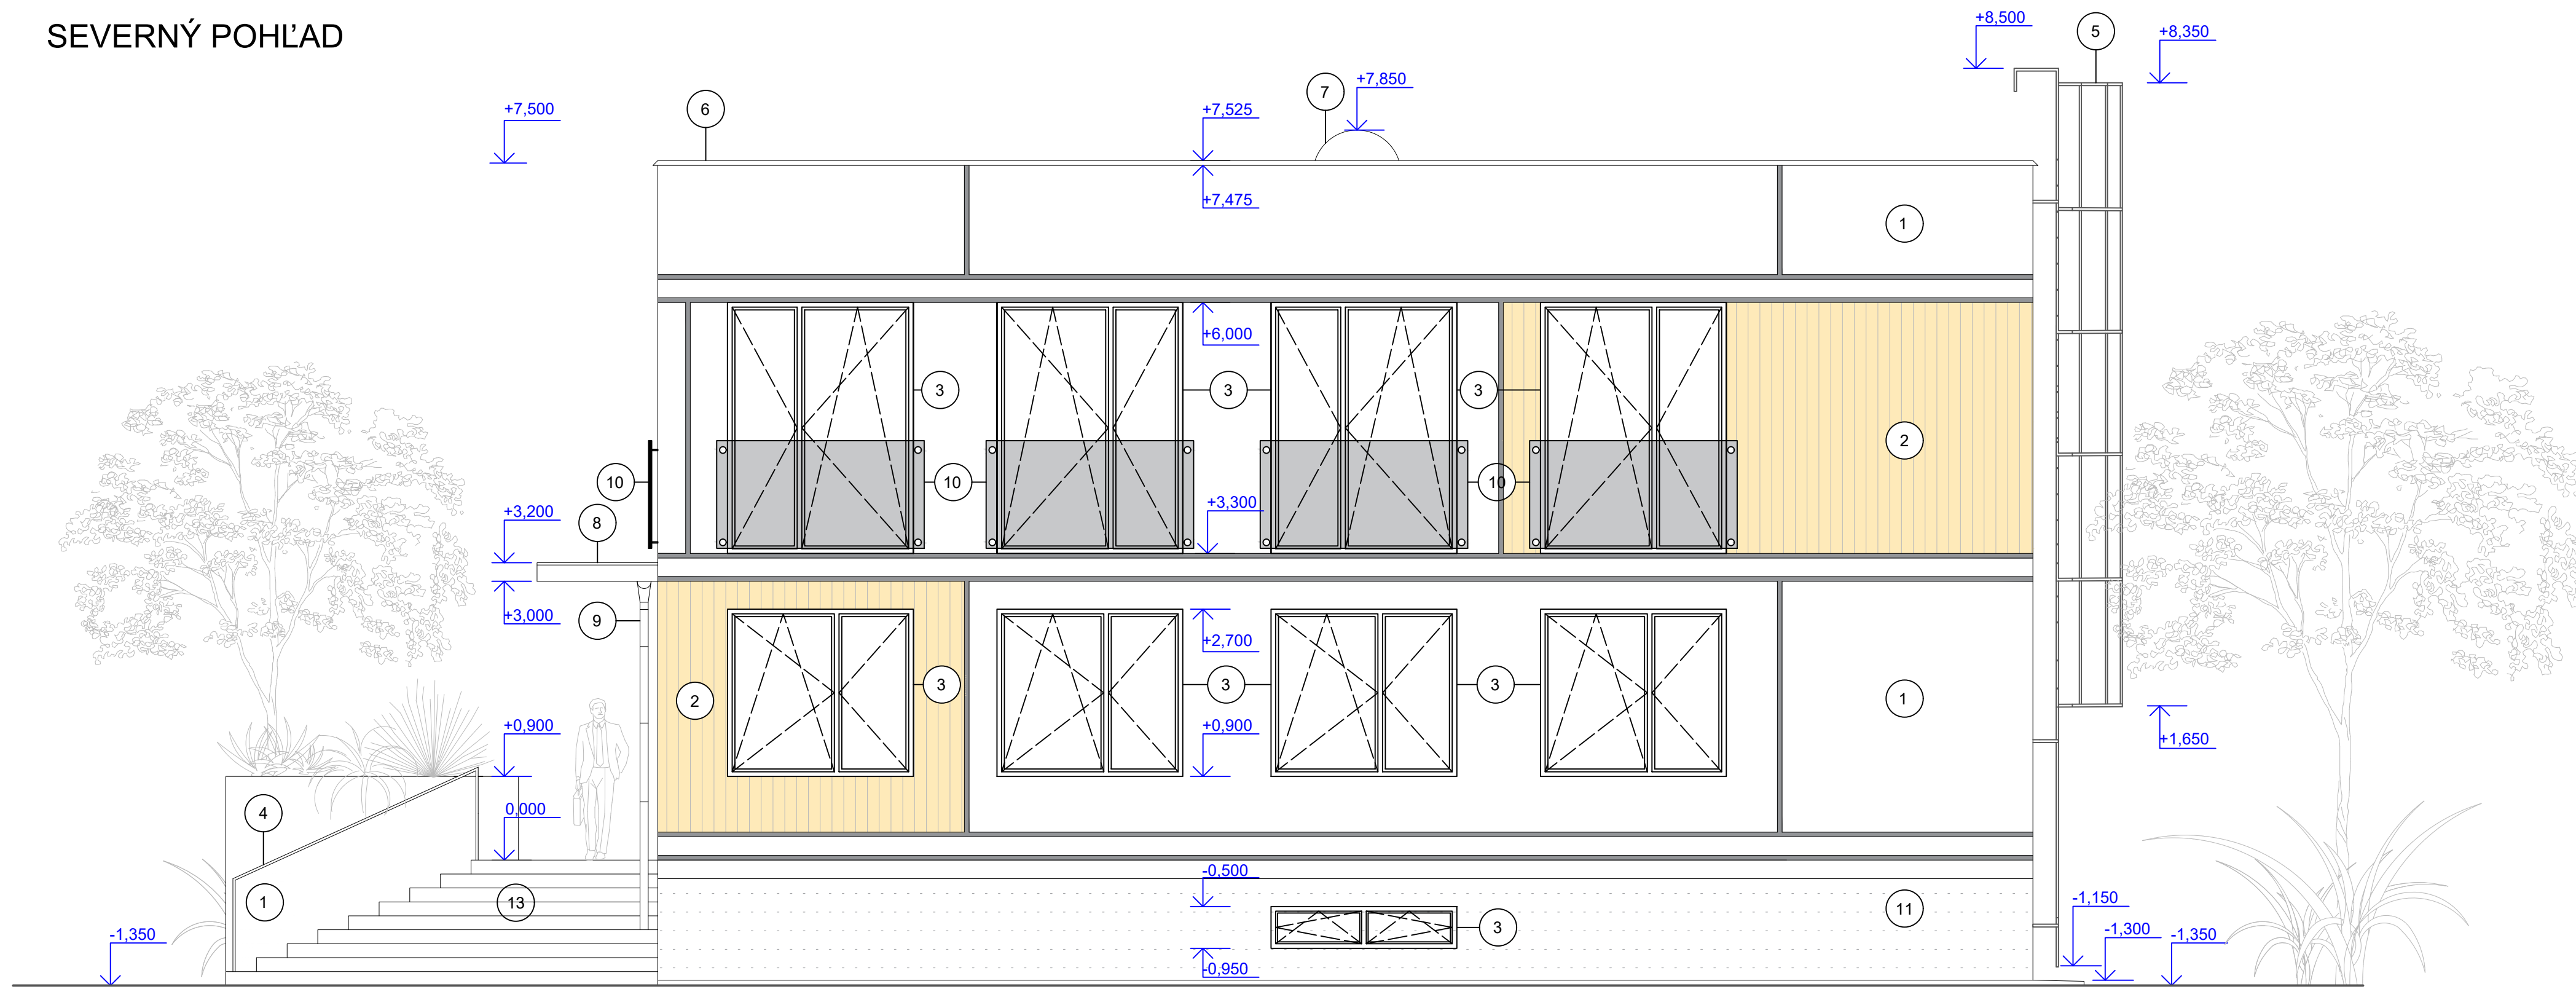

SEVERNÝ POHĽAD

- 1 OMIETKA PRIEČELIA, WEBER, BIELA, B100
- 2 DREVENÁ ODVETRANÁ FASÁDA ZO SIBIRSKÉHO SMREKOVCA
- 3 PLASTOVÉ OKNÁ, SLOVAKTUAL, ANTRCIT AC4583
- 4 OCELOVÉ ZÁBRADLIE, NEREZOVÉ, SYSTETICKÝ NÁTER, ANTRACIT AC4583
- 5 POŽIARNY REBRÍK, MUNK GUNZBURGER STEIGTECHNIK, 520105, POZINK. OCE
- 6 OPLECHOVANIE ATIKY, POZINK. PLEC, SYNETICKÝ NÁTER, ANTRACIT AC4583
- 7 AKRYLÁTOVÝ POKLOP
- 8 MARKÍZA, OPLECHOVANIE MEDENÝM PLECHOM, ANTRACIT AC4583
- 9 DAŽDOVÝ ŽLAB, FARBA ANRACIT AC4583
- 10 SKLENENÉ FRANCÚZKE OKNO AISI304
- 11 SOKLOVÉ MURIVO, STEGU GRENADA 5 KAMENNÝ OBKLAD
- 12 VSTUPNÉ PRESKLENÉ DVER, SLOVAKTUAL, OCEĽ RÁM ANTRACIT AC4583
- 13 MRAZUVZDORNÁ DLAŽBA BASEL 60BK

VÝCHODNÝ POHĽAD

±0.000 ≙ 142.000 m.n.m.

ZODP. PROJ. ĎURĎOVIČ	VYPRACOVAL ĎURĎOVIČ	KRESLIL ĎURĎOVIČ	KONTROLOVAL Ing. CIBULOVÁ	SPŠ STAVEBNÁ A GEODETICKÁ DRIENOVA 35, BRATISLAVA
KRAJ : BRATISLAVSKÝ				FORMÁT A1
INVESTOR : PRIEMSTAV a.s.				DÁTUM 2023
NÁZOV AKCIE :				ST PD P
<b>KANCELÁRIE</b>				Č. ZÁKAZKY
				Č. KÓPIE
				ARCH. Č.
DRUH VÝKRESU :				MIERKA : 1:50
POHĽADY				v.č. : <b>A-8</b>