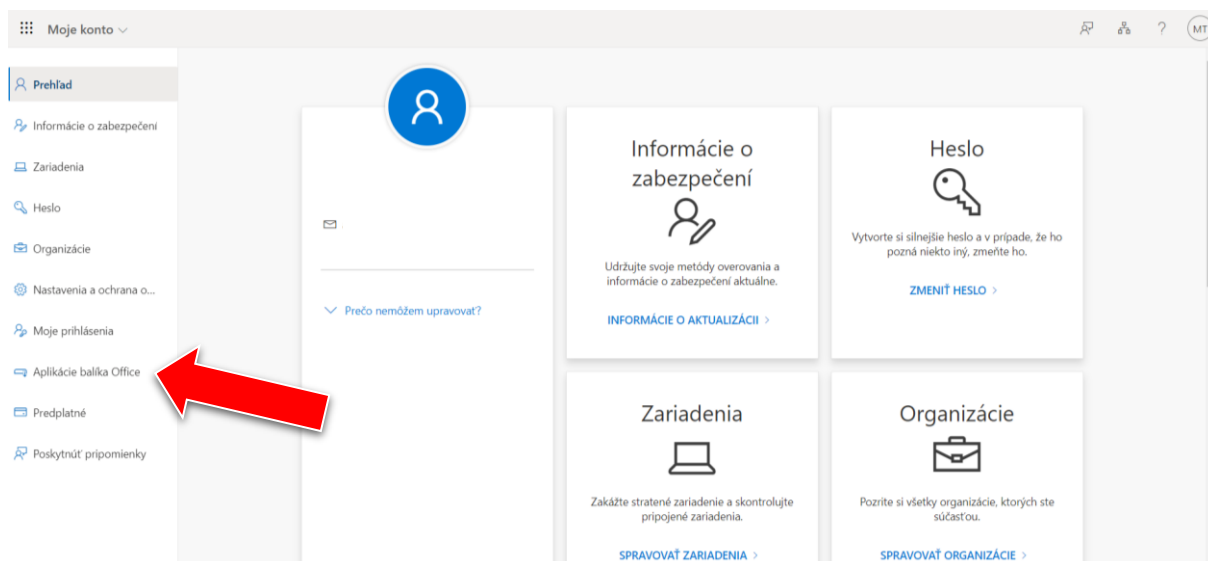

V ďalšom menu klikneme na „Aplikácie balíka Office“: