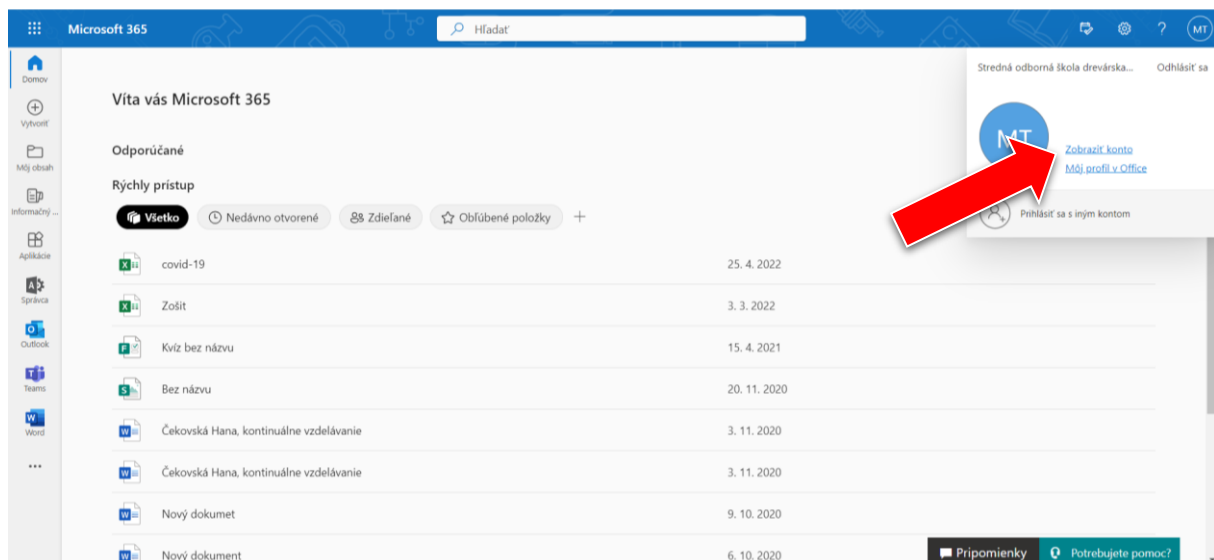

Manuál na inštaláciu balíka Office 365

Prostredníctvom triednych učiteľov Vám boli po zápise rozdane prihlasovacie údaje do portálu Office 365. Do portálu sa prihlásite cez stránku office.com

Prihlasovacie údaje sú:

Prihlasovacie meno je Vaša školská adresa v tvare meno.priezvisko@sosdsnv.sk

Heslo podľa údajov, ktoré Vám boli poskytnuté prostredníctvom triednych učiteľov

Následne klikneme vpravo hore na „Zobraziť konto“: