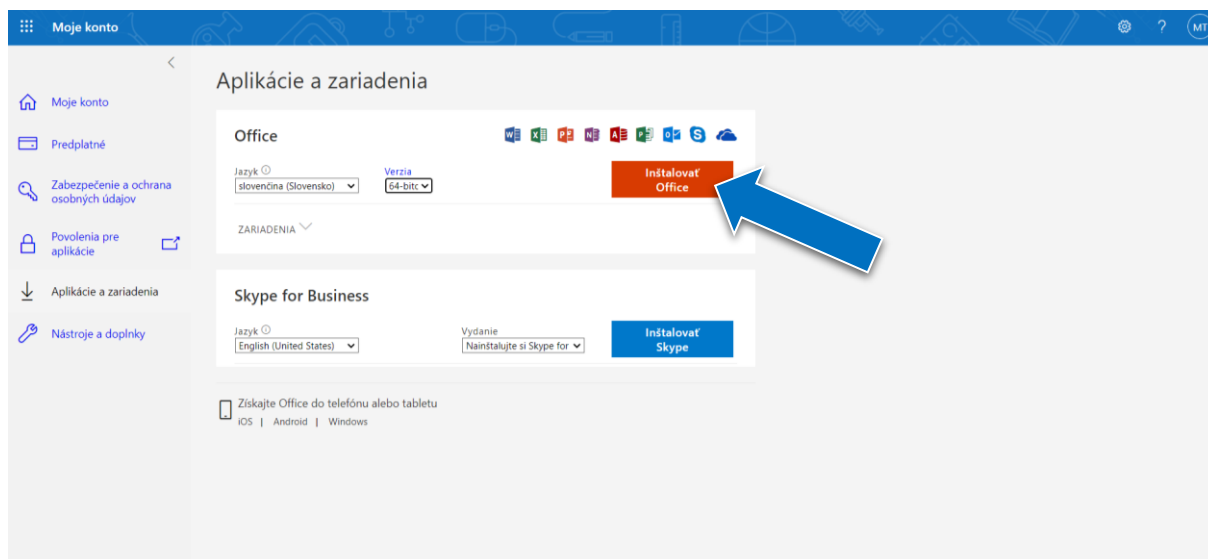

Prihlasovacie meno je Vaša školská adresa v tvare meno.priezvisko@sosdsnv.sk

Heslo podľa údajov, ktoré Vám boli poskytnuté prostredníctvom triednych učiteľov

Následne klikneme vpravo hore na „Zobraziť konto“:

V ďalšom menu klikneme na „Aplikácie balíka Office“:

A následne na „Inštalovať Office“, podľa verzie operačného systému.

Do počítača sa stiahne aplikácia „OfficeSetup.exe“ o veľkosti cca 7,23 MB. Aplikáciu otvorte a počkajte, kým sa balík Office 365 nainštaluje do počítača. Následne sa prihláste k aplikáciám so svojim školským kontom Office 365.