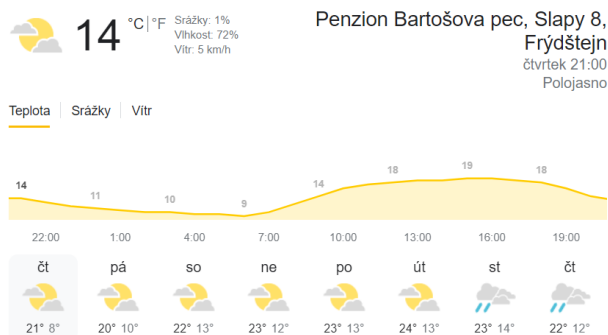

## Ubytování a strava:

- žáci budou ubytováni v apartmánech Penzionu Český ráj Bartošova Pec s vlastním sociálním zařízením; vždy se svými spolužáky ze třídy
- stravování je zajištěno 5x denně včetně pitného režimu
- v ceně pobytu jsou zahrnuty také volnočasové aktivity (základy pádlování na raftových člunech na jezírku, lukostřelba, geocaching, mini biatlon, střelba z laserových pušek, dětská lezecká stěna a využití sportovního víceúčelového areálu
- 